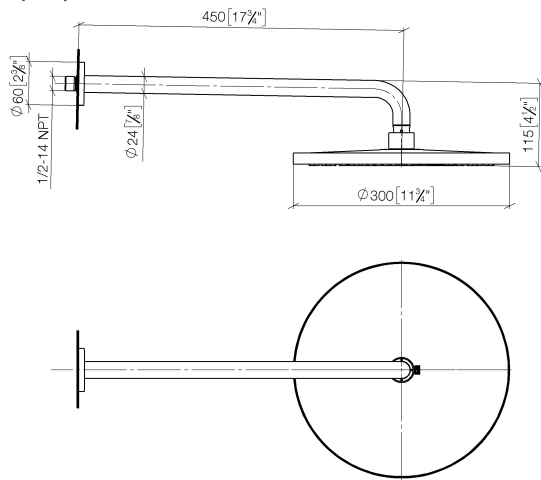

Soffione a pioggia con fissaggio a muro 300 mm - Platinato spazzolato

TARA

28 679 970

- sporgenza 450 mm
- Soffione a pioggia Ø 300 mm
- PURE RAIN, portata max 14 l/min (a 3 bar)
- Funzione a partire da: 10 l/min
- rosetta Ø 60 mm
- ingresso 1/2"
- con sistema anticalcare
- con funzione neutra

Prodotti complementari

- raccordo angolare ad incasso - 35 085 970 90**
- Profondità d'incasso max. 163 mm
 - profondità d'incasso min. 90 mm

28 679 970

mm [inches]

Diagramma di portata

Certificati

WRAS_2212012.

DVGW_DW-
6517DN0118.

LGA_29235.

28 679 970

Elenco delle parti di ricambio

N.	Codice articolo	Denominazione	Quantità necessaria	Tempo di produzione
1	04 30 31 032 00 90	set di fissaggio	1	2
2	09 17 20 120 90	sostegno	1	2
3	09 14 10 150 90	guarnizione	2	2
4	09 27 97 015-06	rosetta	1	10
5	90 11 03 070 00-06	tubo	1	10
6	09 23 01 075 90	inserto	1	2
7	04 12 05 091 00-06	doccia	1	10
8	90 30 09 069 00 90	chiave	1	2