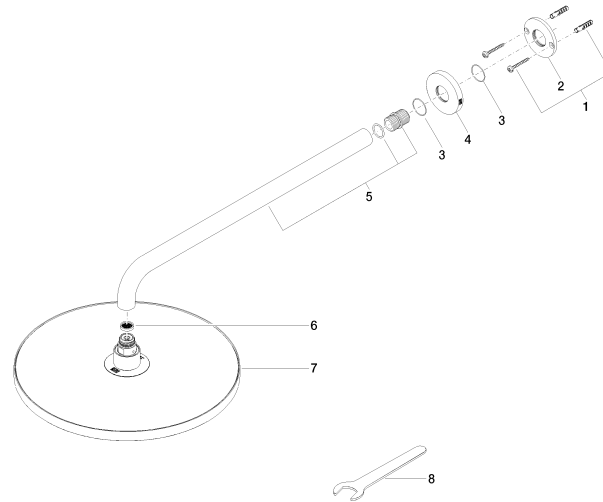

Soffione a pioggia con fissaggio a muro 300 mm - Platinato spazzolato

TARA

28 679 970

- sporgenza 450 mm
- Soffione a pioggia Ø 300 mm
- PURE RAIN, portata max 14 l/min (a 3 bar)
- Funzione a partire da: 10 l/min
- rosetta Ø 60 mm
- ingresso 1/2"
- con sistema anticalcare
- con funzione neutra

Prodotti complementari

- raccordo angolare ad incasso - 35 085 970 90**
- Profondità d'incasso max. 163 mm
 - profondità d'incasso min. 90 mm

28 679 970

mm [inches]

Diagramma di portata

Certificati

WRAS_2212012.

DVGW_DW-
6517DN0118.

LGA_29235.

28 679 970

Elenco delle parti di ricambio

N.	Codice articolo	Denominazione	Quantità necessaria	Tempo di produzione
1	04 30 31 032 00 90	set di fissaggio	1	2
2	09 17 20 120 90	sostegno	1	2
3	09 14 10 150 90	guarnizione	2	2
4	09 27 97 015-06	rosetta	1	10
5	90 11 03 070 00-06	tubo	1	10
6	09 23 01 075 90	inserto	1	2
7	04 12 05 091 00-06	doccia	1	10
8	90 30 09 069 00 90	chiave	1	2